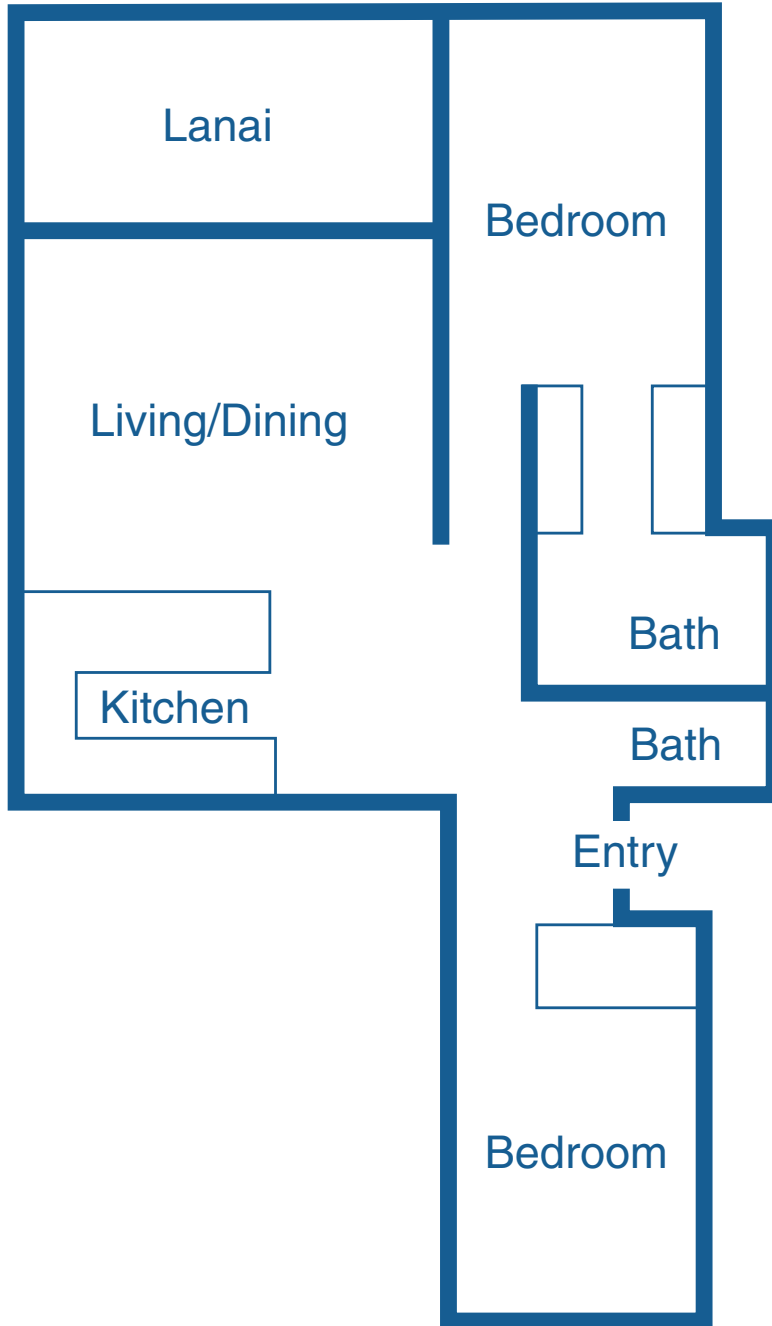

A – 2 BEDROOM

Polo Beach Club

4400 Makena Alanui, Kihei, Hawai'i 96753

B – 2 BEDROOM

Polo Beach Club

4400 Makena Alanui, Kihei, Hawai'i 96753

C – 2 BEDROOM

Polo Beach Club

4400 Makena Alanui, Kihei, Hawai'i 96753

D – 2 BEDROOM

Polo Beach Club

4400 Makena Alanui, Kihei, Hawai'i 96753