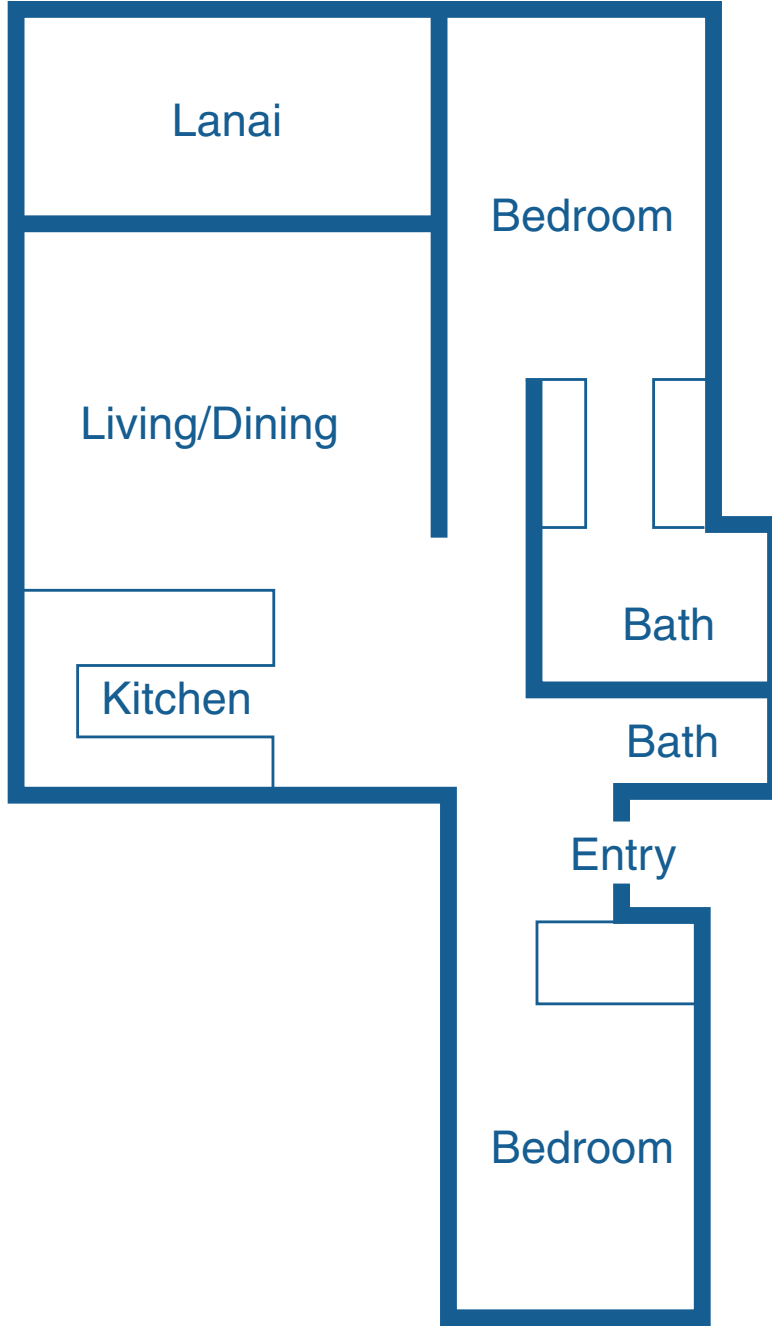

A – 2 BEDROOM

Polo Beach Club

4400 Makena Alanui, Kihei, Hawai'i 96753

B – 2 BEDROOM

Polo Beach Club

4400 Makena Alanui, Kihei, Hawai'i 96753

C – 2 BEDROOM

Polo Beach Club

4400 Makena Alanui, Kihei, Hawai'i 96753

D – 2 BEDROOM

Polo Beach Club

4400 Makena Alanui, Kihei, Hawai'i 96753