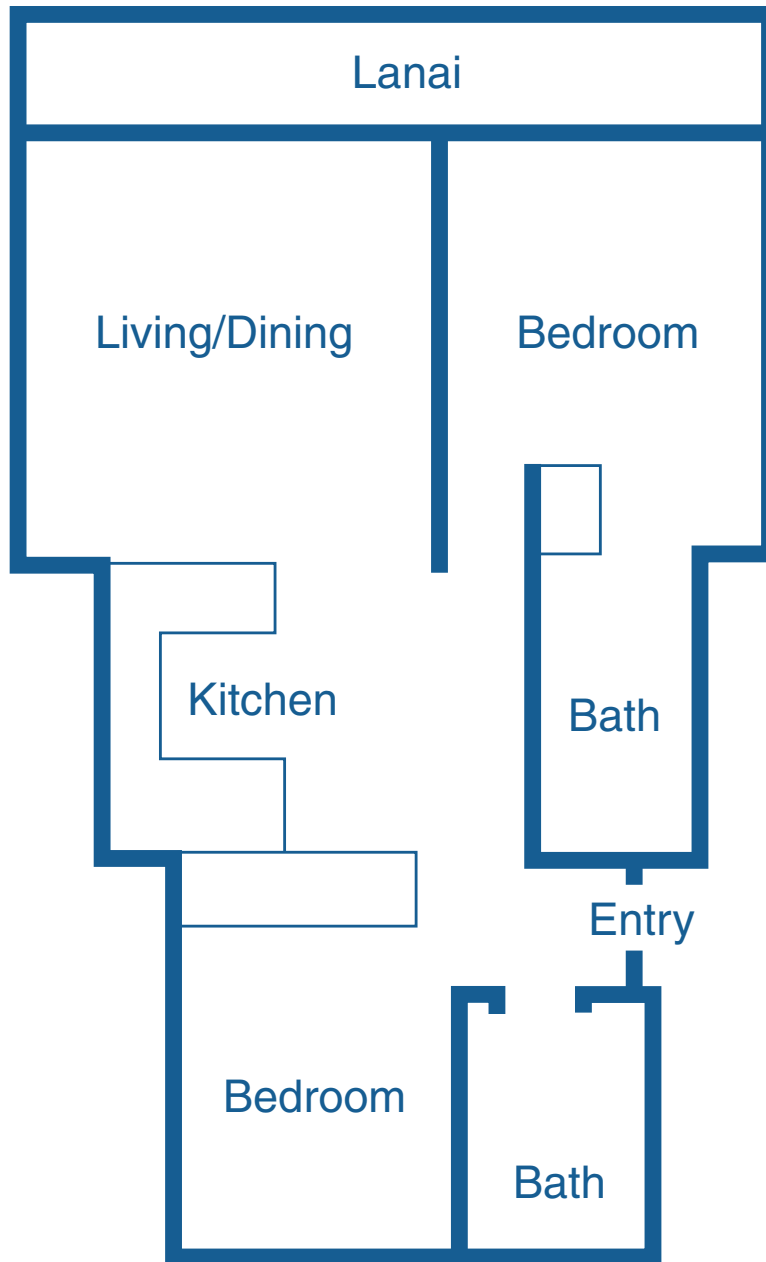

A – 2 BEDROOM

Polo Beach Club

4400 Makena Alanui, Kihei, Hawai'i 96753

B – 2 BEDROOM

Polo Beach Club

4400 Makena Alanui, Kihei, Hawai'i 96753

C – 2 BEDROOM

Polo Beach Club

4400 Makena Alanui, Kihei, Hawai'i 96753

D – 2 BEDROOM

Polo Beach Club

4400 Makena Alanui, Kihei, Hawai'i 96753